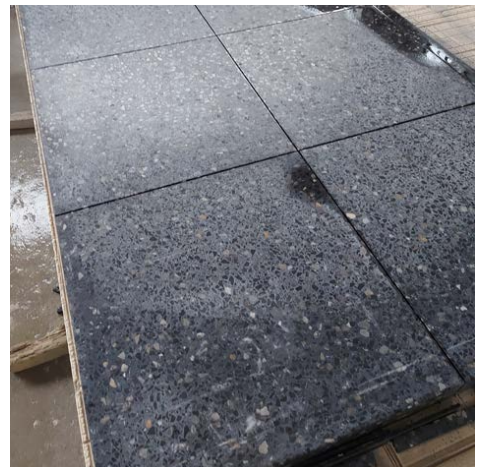

outdoor

SCALE/stairs	06
PAVIMENTI/floors	14
RIVESTIMENTI/coverings	22
SOGLIE/ thresholds	30
PISCINE/swimming pools	34
PORFIDO/porphyry	42
ARENARIA/sandstone	46
ARREDO URBANO/urban street furniture	52

indoor

SCALE/staircases	74
PAVIMENTI/floors	86
RIVESTIMENTI/coverings	96
BAGNI/bathrooms	102
CUCINE/kitchens	116
ARREDI/ furnishings	122

terrazzo

GRANIGLIA/terrazzo	130

utility

COLORI/colors	136
LAVORAZIONI e FINITURE/workings and finishings	138